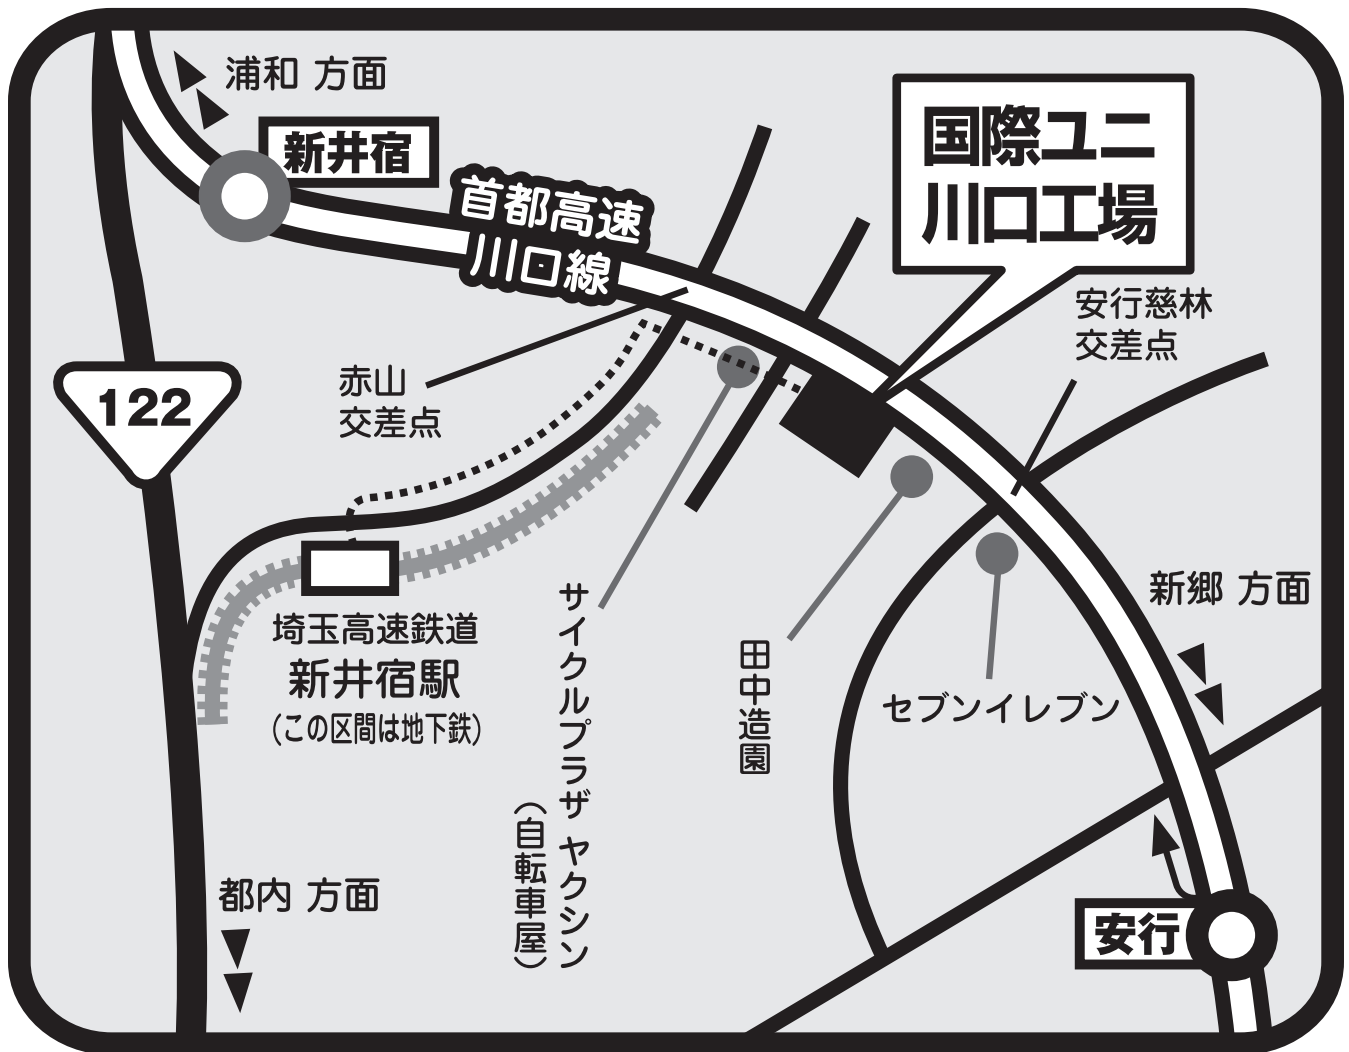

# 国際ユニ川口工場 案内図

## 公共機関

埼玉高速鉄道「新井宿」駅  
徒歩約12分 (地図の破線……………の行程)

## 自動車

首都高速川口線 都内から「安行」で下り、  
高速の下を浦和方面へ、左側にセブンイレブンを過ぎ、  
同じく左側の田中造園の先となり  
(サイクルプラザ ヤクシンがみえたら行き過ぎです)