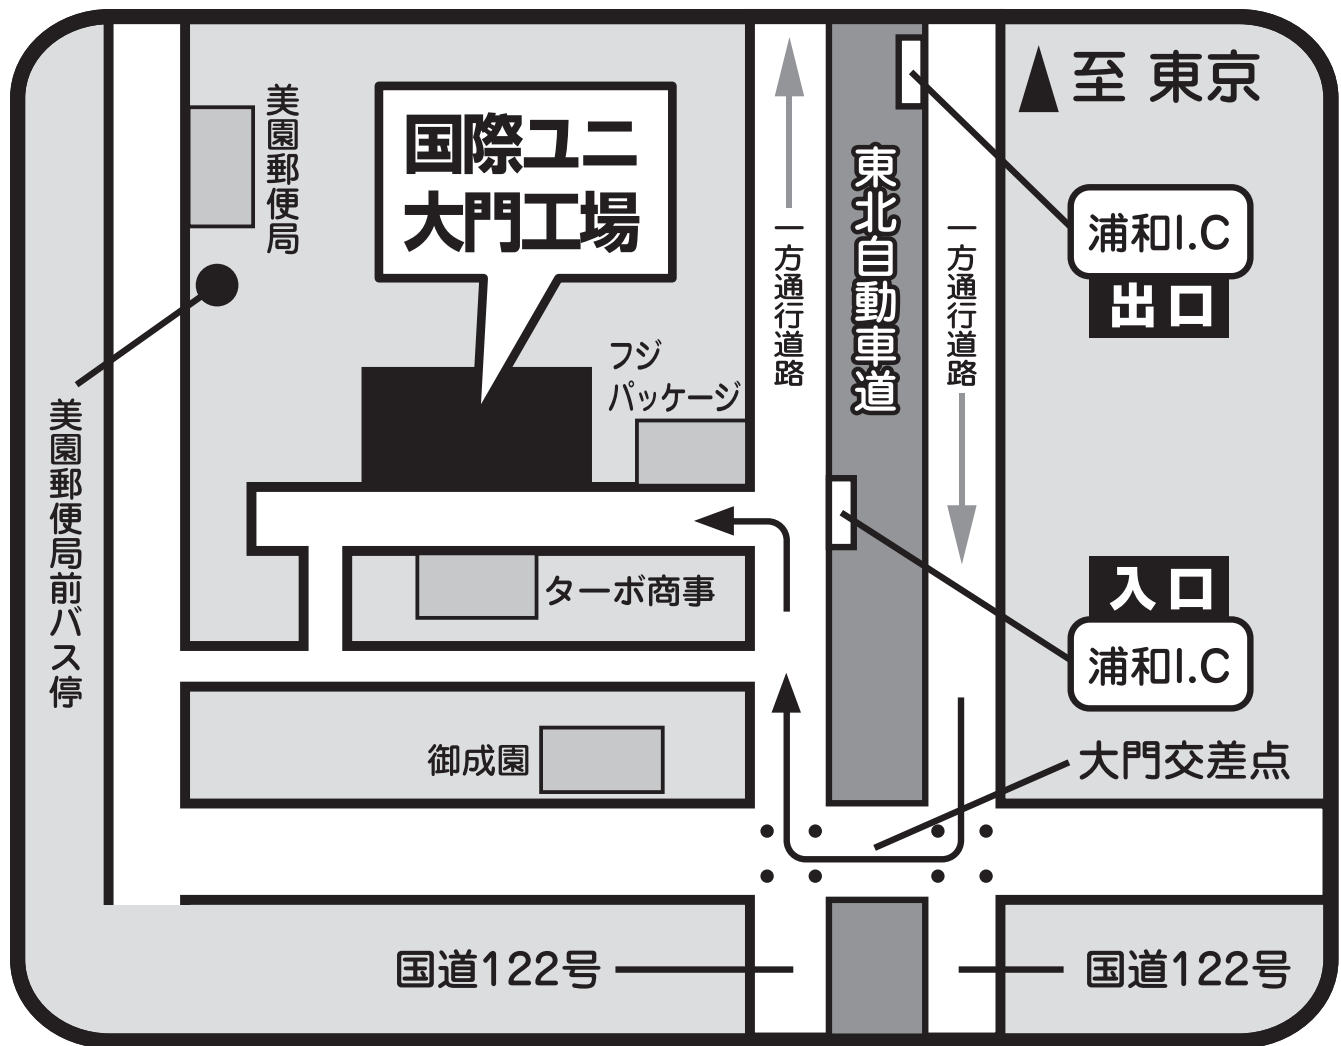

国際ユニ大門工場 案内図

公共機関

JR京浜東北線「南浦和」駅にて
JR武蔵野線 西船橋方面乗り換え「東川口」駅下車
東川口北口2番バス乗り場より、
浦和駅東口 行き乗車、
「美園郵便局前」下車、徒歩5分
(「東川口」駅からタクシーにて1メートル(2km)で到着します)

自動車

都内から浦和インターで下り(高速道路の場合)
国道122号の大門交差点を迂回して、
フジパッケージ横を左折した右側にあります。

国際ユニ株式会社 大門工場
さいたま市緑区大字大門1610
TEL. 048-812-2655 (代)
FAX. 048-812-2658